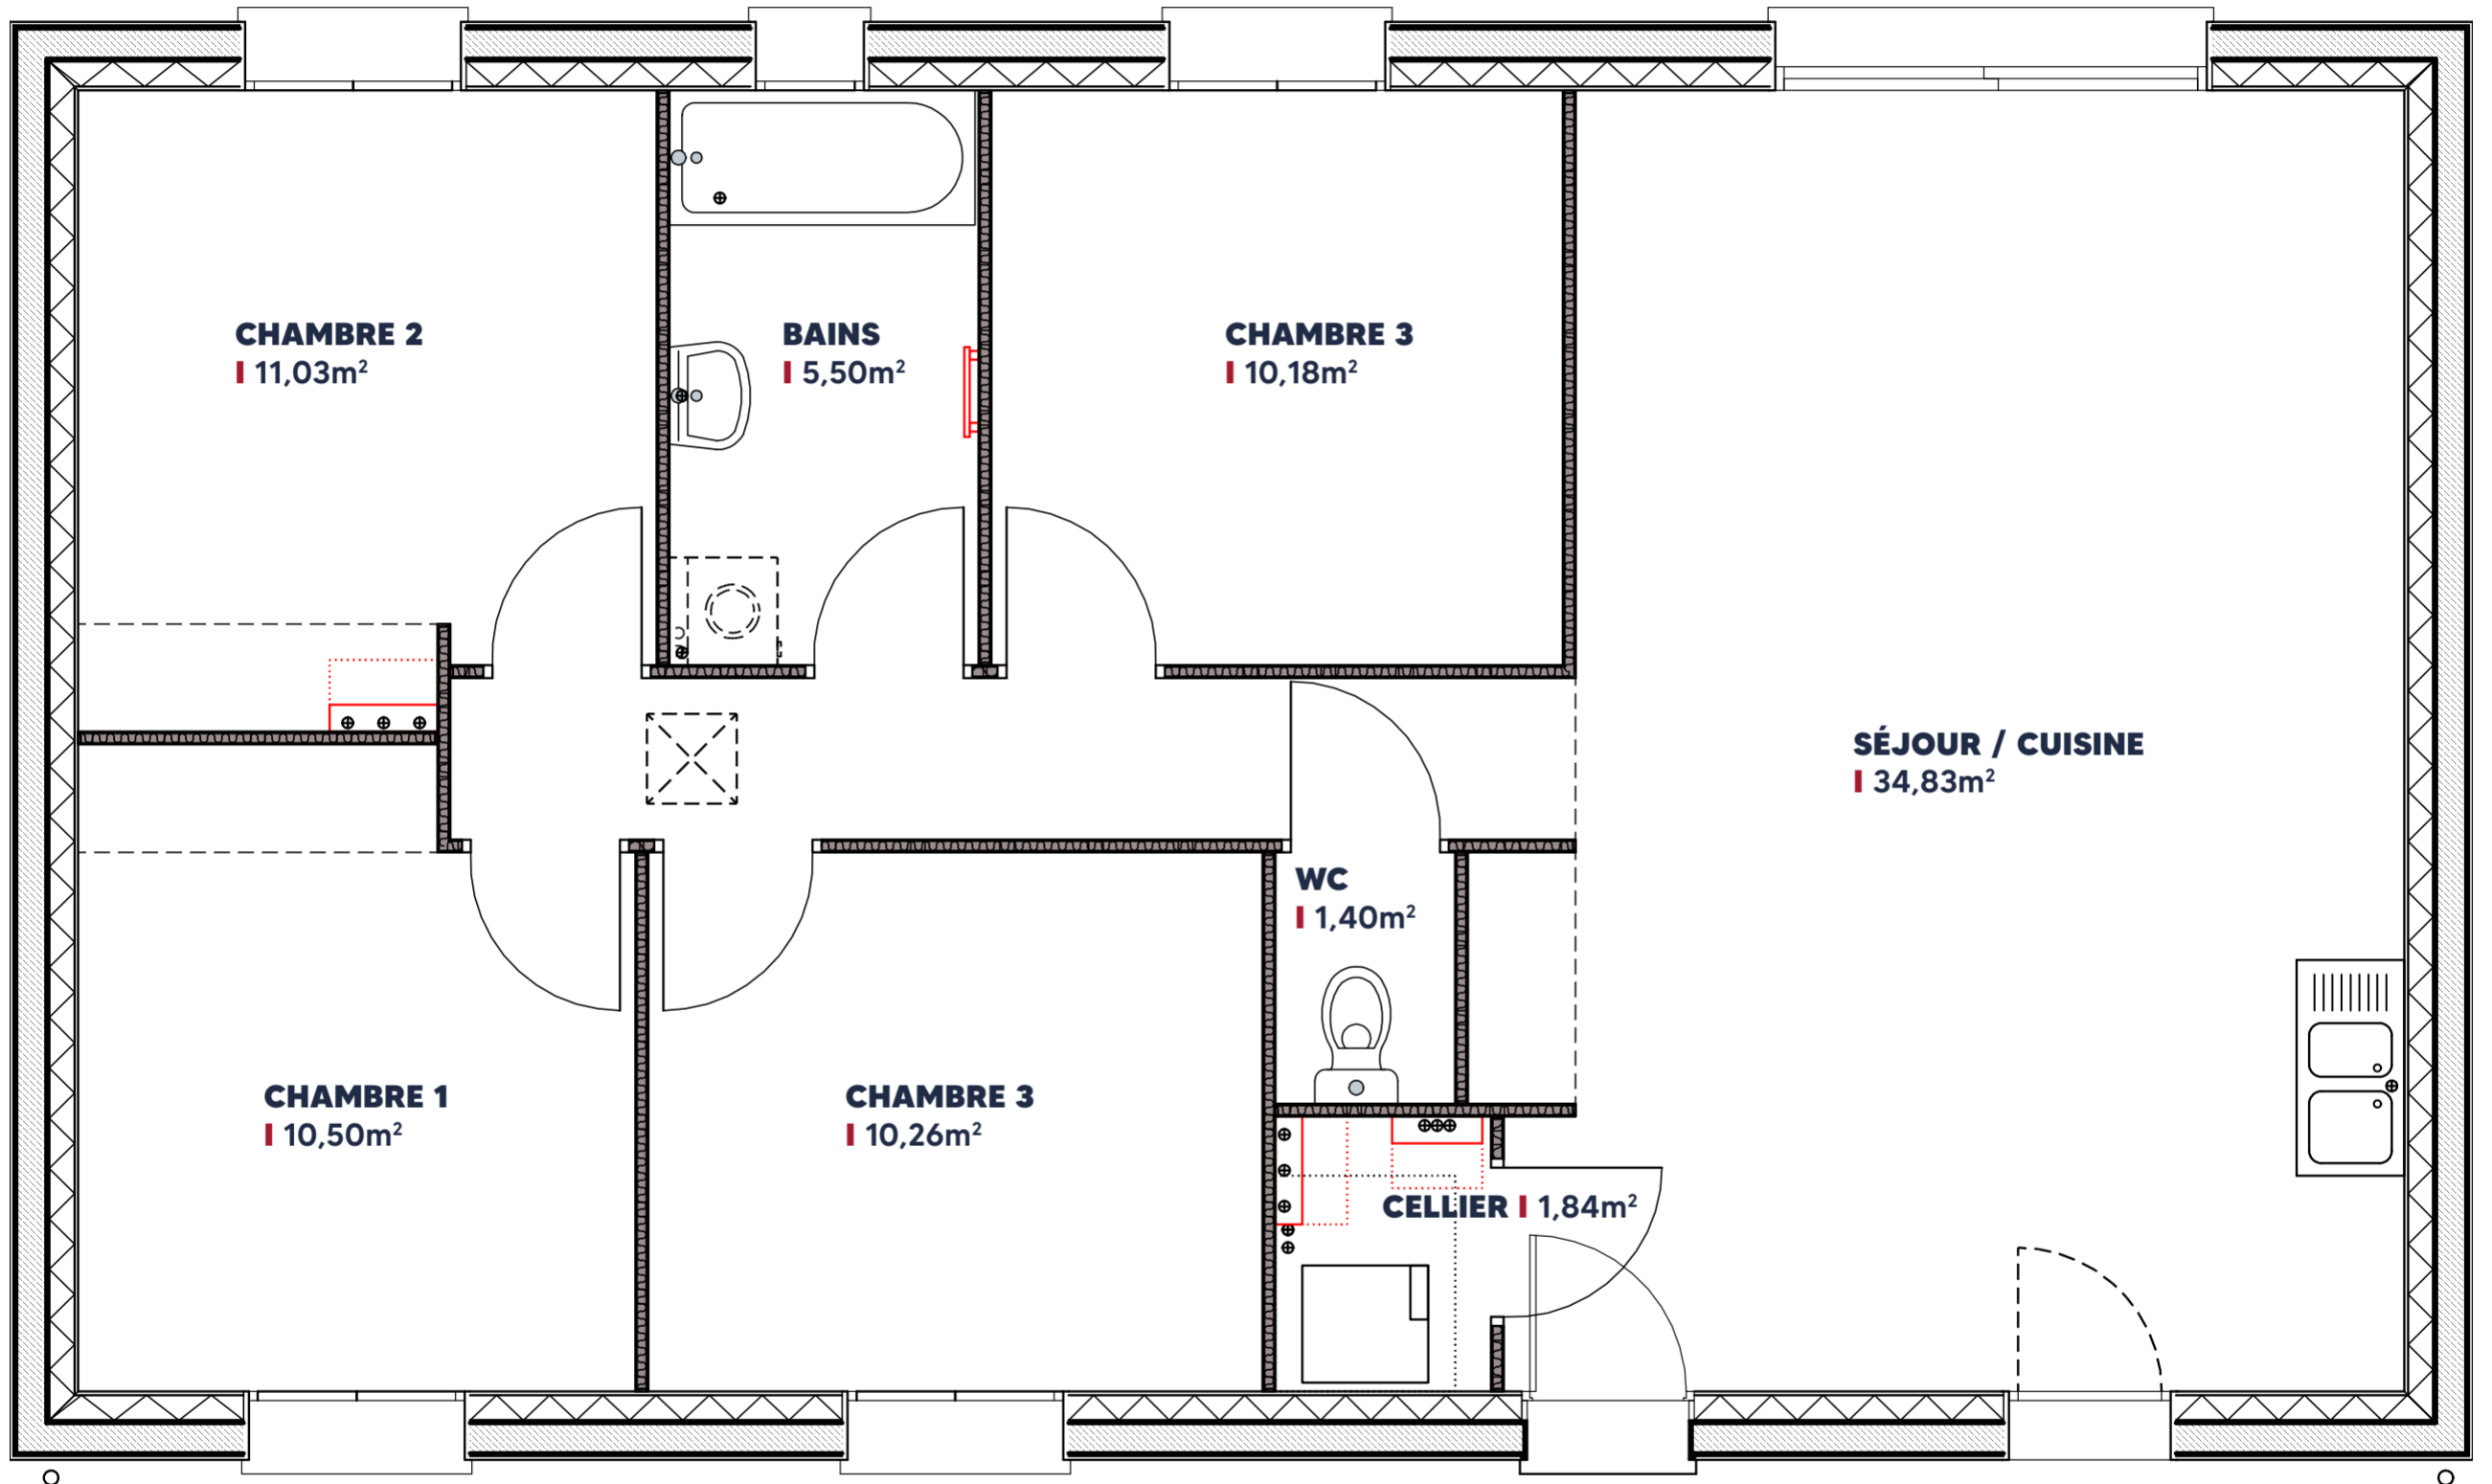

FOCUS

F O C U S S U R L ' E S S E N T I E L

40 ANS
maisons
BABEAU-SEGUIN

P L A N S E T I L L U S T R A T I O N S N O N C O N T R A C T U E L S

CHAMBRE 2
| 11,03m²

BAINS
| 5,50m²

CHAMBRE 3
| 10,18m²

SÉJOUR / CUISINE
| 34,83m²

CHAMBRE 1
| 10,50m²

CHAMBRE 3
| 10,26m²

WC
| 1,40m²

CELLIER | 1,84m²