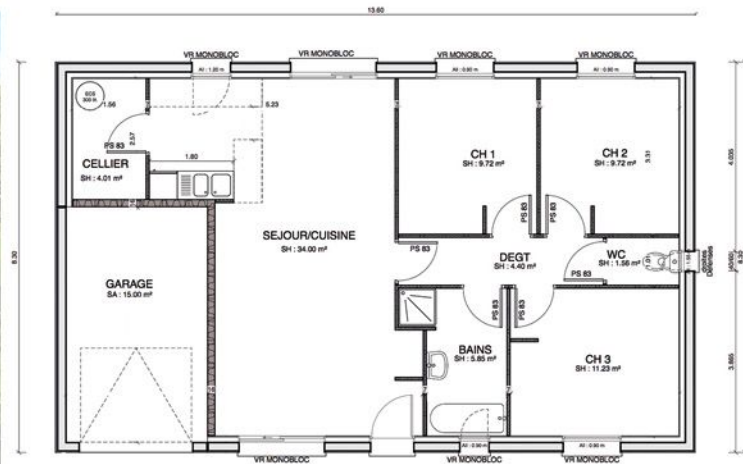

Maisons traditionnelles

FOCUS

Plans non contractuels, tous adaptables ou modifiables - surface exprimée hors garage - plus de plans sur demande

MAISON FOCUS 75 m²

3 CHAMBRES

GARAGE INTÉGRÉ

MENUISERIE PVC

100 % RT2012

ENDUIT BICOLORE

CELLIER INCLUS

MAISON FOCUS 91m²

4 CHAMBRES

GARAGE INTÉGRÉ

MENUISERIE PVC

100 % RT2012

ENDUIT BICOLORE

CELLIER INCLUS

MAISON FOCUS 80m²

3 CHAMBRES

GARAGE INTÉGRÉ

MENUISERIE PVC

100 % RT2012

ENDUIT BICOLORE

CELLIER INCLUS