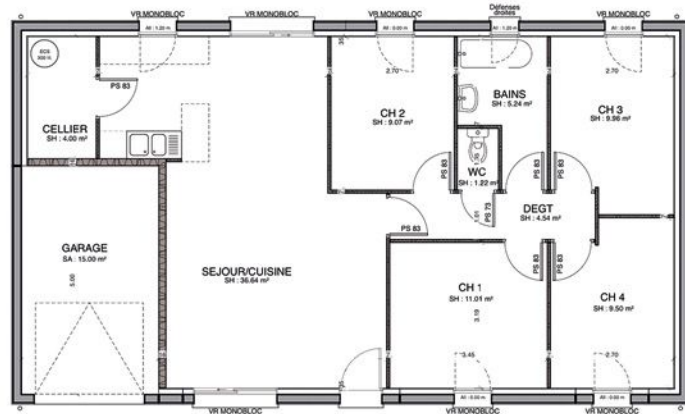

Maisons traditionnelles

FOCUS

Plans non contractuels, tous adaptables ou modifiables - surface exprimée hors garage - plus de plans sur demande

MAISON FOCUS 75 m²

3 CHAMBRES

GARAGE INTÉGRÉ

MENUISERIE PVC

100 % RT2012

ENDUIT BICOLORE

CELLIER INCLUS

MAISON FOCUS 91m²

4 CHAMBRES

GARAGE INTÉGRÉ

MENUISERIE PVC

100 % RT2012

ENDUIT BICOLORE

CELLIER INCLUS

MAISON FOCUS 80m²

3 CHAMBRES

GARAGE INTÉGRÉ

MENUISERIE PVC

100 % RT2012

ENDUIT BICOLORE

CELLIER INCLUS