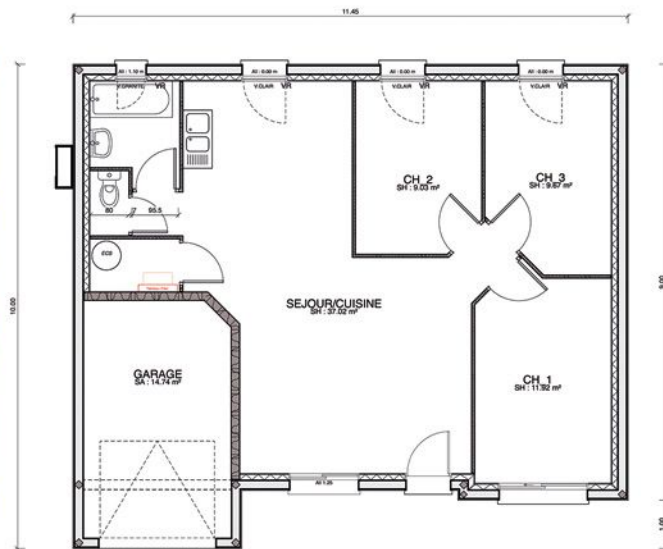

Maisons traditionnelles

FOCUS

Plans non contractuels, tous adaptables ou modifiables - surface exprimée hors garage - plus de plans sur demande

MAISON FOCUS 75 m²

3 CHAMBRES

GARAGE INTÉGRÉ

MENUISERIE PVC

100 % RT2012

ENDUIT BICOLORE

CELLIER INCLUS

MAISON FOCUS 91m²

4 CHAMBRES

GARAGE INTÉGRÉ

MENUISERIE PVC

100 % RT2012

ENDUIT BICOLORE

CELLIER INCLUS

MAISON FOCUS 80m²

3 CHAMBRES

GARAGE INTÉGRÉ

MENUISERIE PVC

100 % RT2012

ENDUIT BICOLORE

CELLIER INCLUS