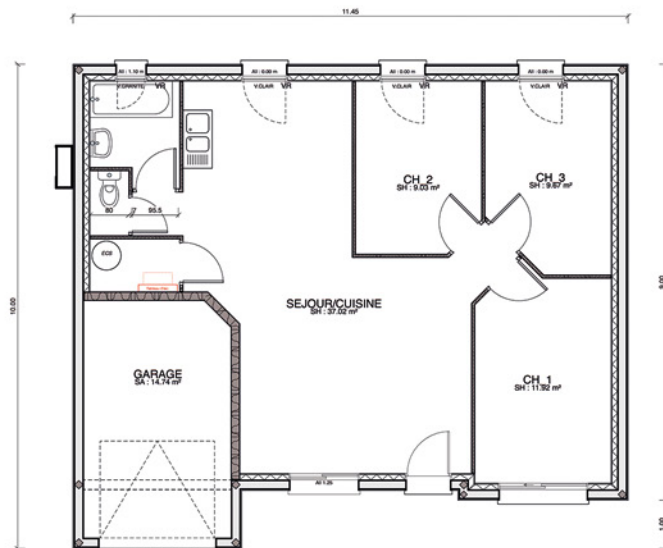

Maisons traditionnelles

FOCUS

MAISON FOCUS 75 m²

3 CHAMBRES

GARAGE INTÉGRÉ

MENUISERIE PVC

100 % RT2012

ENDUIT BICOLORE

CELLIER INCLUS

MAISON FOCUS 91m²

4 CHAMBRES

GARAGE INTÉGRÉ

MENUISERIE PVC

100 % RT2012

ENDUIT BICOLORE

CELLIER INCLUS

MAISON FOCUS 80m²

3 CHAMBRES

GARAGE INTÉGRÉ

MENUISERIE PVC

100 % RT2012

ENDUIT BICOLORE

CELLIER INCLUS