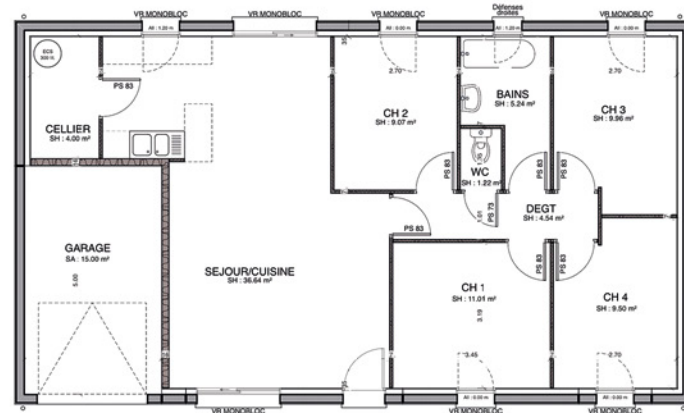

Maisons traditionnelles

FOCUS

MAISON FOCUS 75 m²

3 CHAMBRES

GARAGE INTÉGRÉ

MENUISERIE PVC

100 % RT2012

ENDUIT BICOLORE

CELLIER INCLUS

MAISON FOCUS 91m²

4 CHAMBRES

GARAGE INTÉGRÉ

MENUISERIE PVC

100 % RT2012

ENDUIT BICOLORE

CELLIER INCLUS

MAISON FOCUS 80m²

3 CHAMBRES

GARAGE INTÉGRÉ

MENUISERIE PVC

100 % RT2012

ENDUIT BICOLORE

CELLIER INCLUS