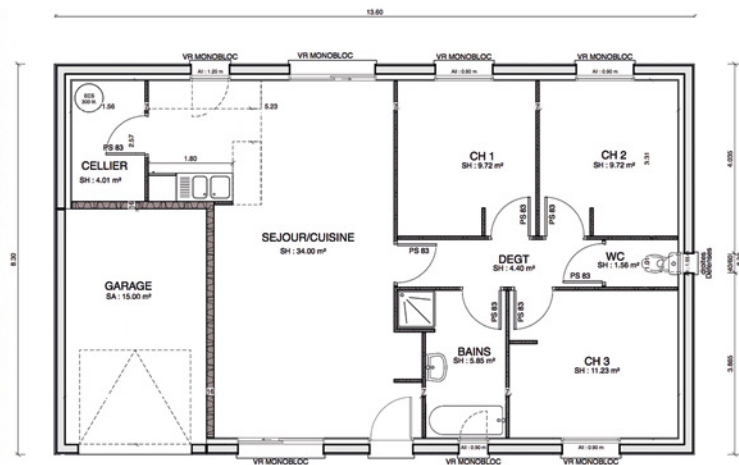

Maisons traditionnelles

FOCUS

MAISON FOCUS 75 m²

3 CHAMBRES

GARAGE INTÉGRÉ

MENUISERIE PVC

100 % RT2012

ENDUIT BICOLORE

CELLIER INCLUS

MAISON FOCUS 91m²

4 CHAMBRES

GARAGE INTÉGRÉ

MENUISERIE PVC

100 % RT2012

ENDUIT BICOLORE

CELLIER INCLUS

MAISON FOCUS 80m²

3 CHAMBRES

GARAGE INTÉGRÉ

MENUISERIE PVC

100 % RT2012

ENDUIT BICOLORE

CELLIER INCLUS